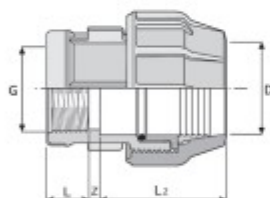

# > 601

FEMALE ADAPTOR **RACCORDO FEMMINA** ANSCHLUSSVERSCHRAUBUNG MIT INNENGEWINDE **RACCORD FEMALE** EMPALME HEMBRA

DxG	L	L2	Z	g	Ref.	Pack	Box	Master
16x3/8"	19	45	4	26	GG.601.16A.00	20	500	B
16x1/2"	19	45	4	30	GG.601.16B.00	20	500	B
20x1/2"	19	50	5	41	GG.601.20B.00	20	400	B
20x3/4"	21	50	6	47	GG.601.20C.00	20	340	B
25x1/2"	19	57	3	54	GG.601.25B.00	10	250	B
25x3/4"	21	57	6	61	GG.601.25C.00	10	250	B
25x1"	21	57	8	68	GG.601.25D.00	10	200	B
32x1/2"	19	64	4	85	GG.601.32B.00	10	150	B
32x3/4"	21	64	4	88	GG.601.32C.00	10	150	B
32x1"	21	64	7	95	GG.601.32D.00	10	150	B
32x1 1/4"	25	64	8	100	GG.601.32E.00	10	130	B
40x1"	21	76	4	148	GG.601.40D.00	5	90	B
40x1 1/4"	25	76	4	155	GG.601.40E.00	5	90	B
40x1 1/2"	25	76	6	172	GG.601.40F.00	5	90	B
50x1 1/4"	25	88	4	231	GG.601.50E.00	5	55	B
50x1 1/2"	25	88	6	234	GG.601.50F.00	5	55	B
50x2"	30	88	6	254	GG.601.50G.00	5	55	B
63x1 1/2"	25	103	9	360	GG.601.63F.00	5	30	B
63x2"	30	103	3	374	GG.601.63G.00	5	30	B
75x2"	30	118	7	537	GR.601.75G.00	1	25	B
75x2 1/2"	33	118	4	635	GR.601.75H.00	1	25	B
75x3"	39	118	6	580	GR.601.75I.00	1	25	B
90x2"	30	136	3	700	GR.601.90G.00	1	16	B
90x2 1/2"	33	136	10	730	GR.601.90H.00	1	16	B
90x3"	39	136	10	932	GR.601.90I.00	1	16	B
110x3"	39	151	10	1316	GG.601.11I.00	1	8	B
110x4"	45	151	10	1390	GR.601.11L.00	1	8	B